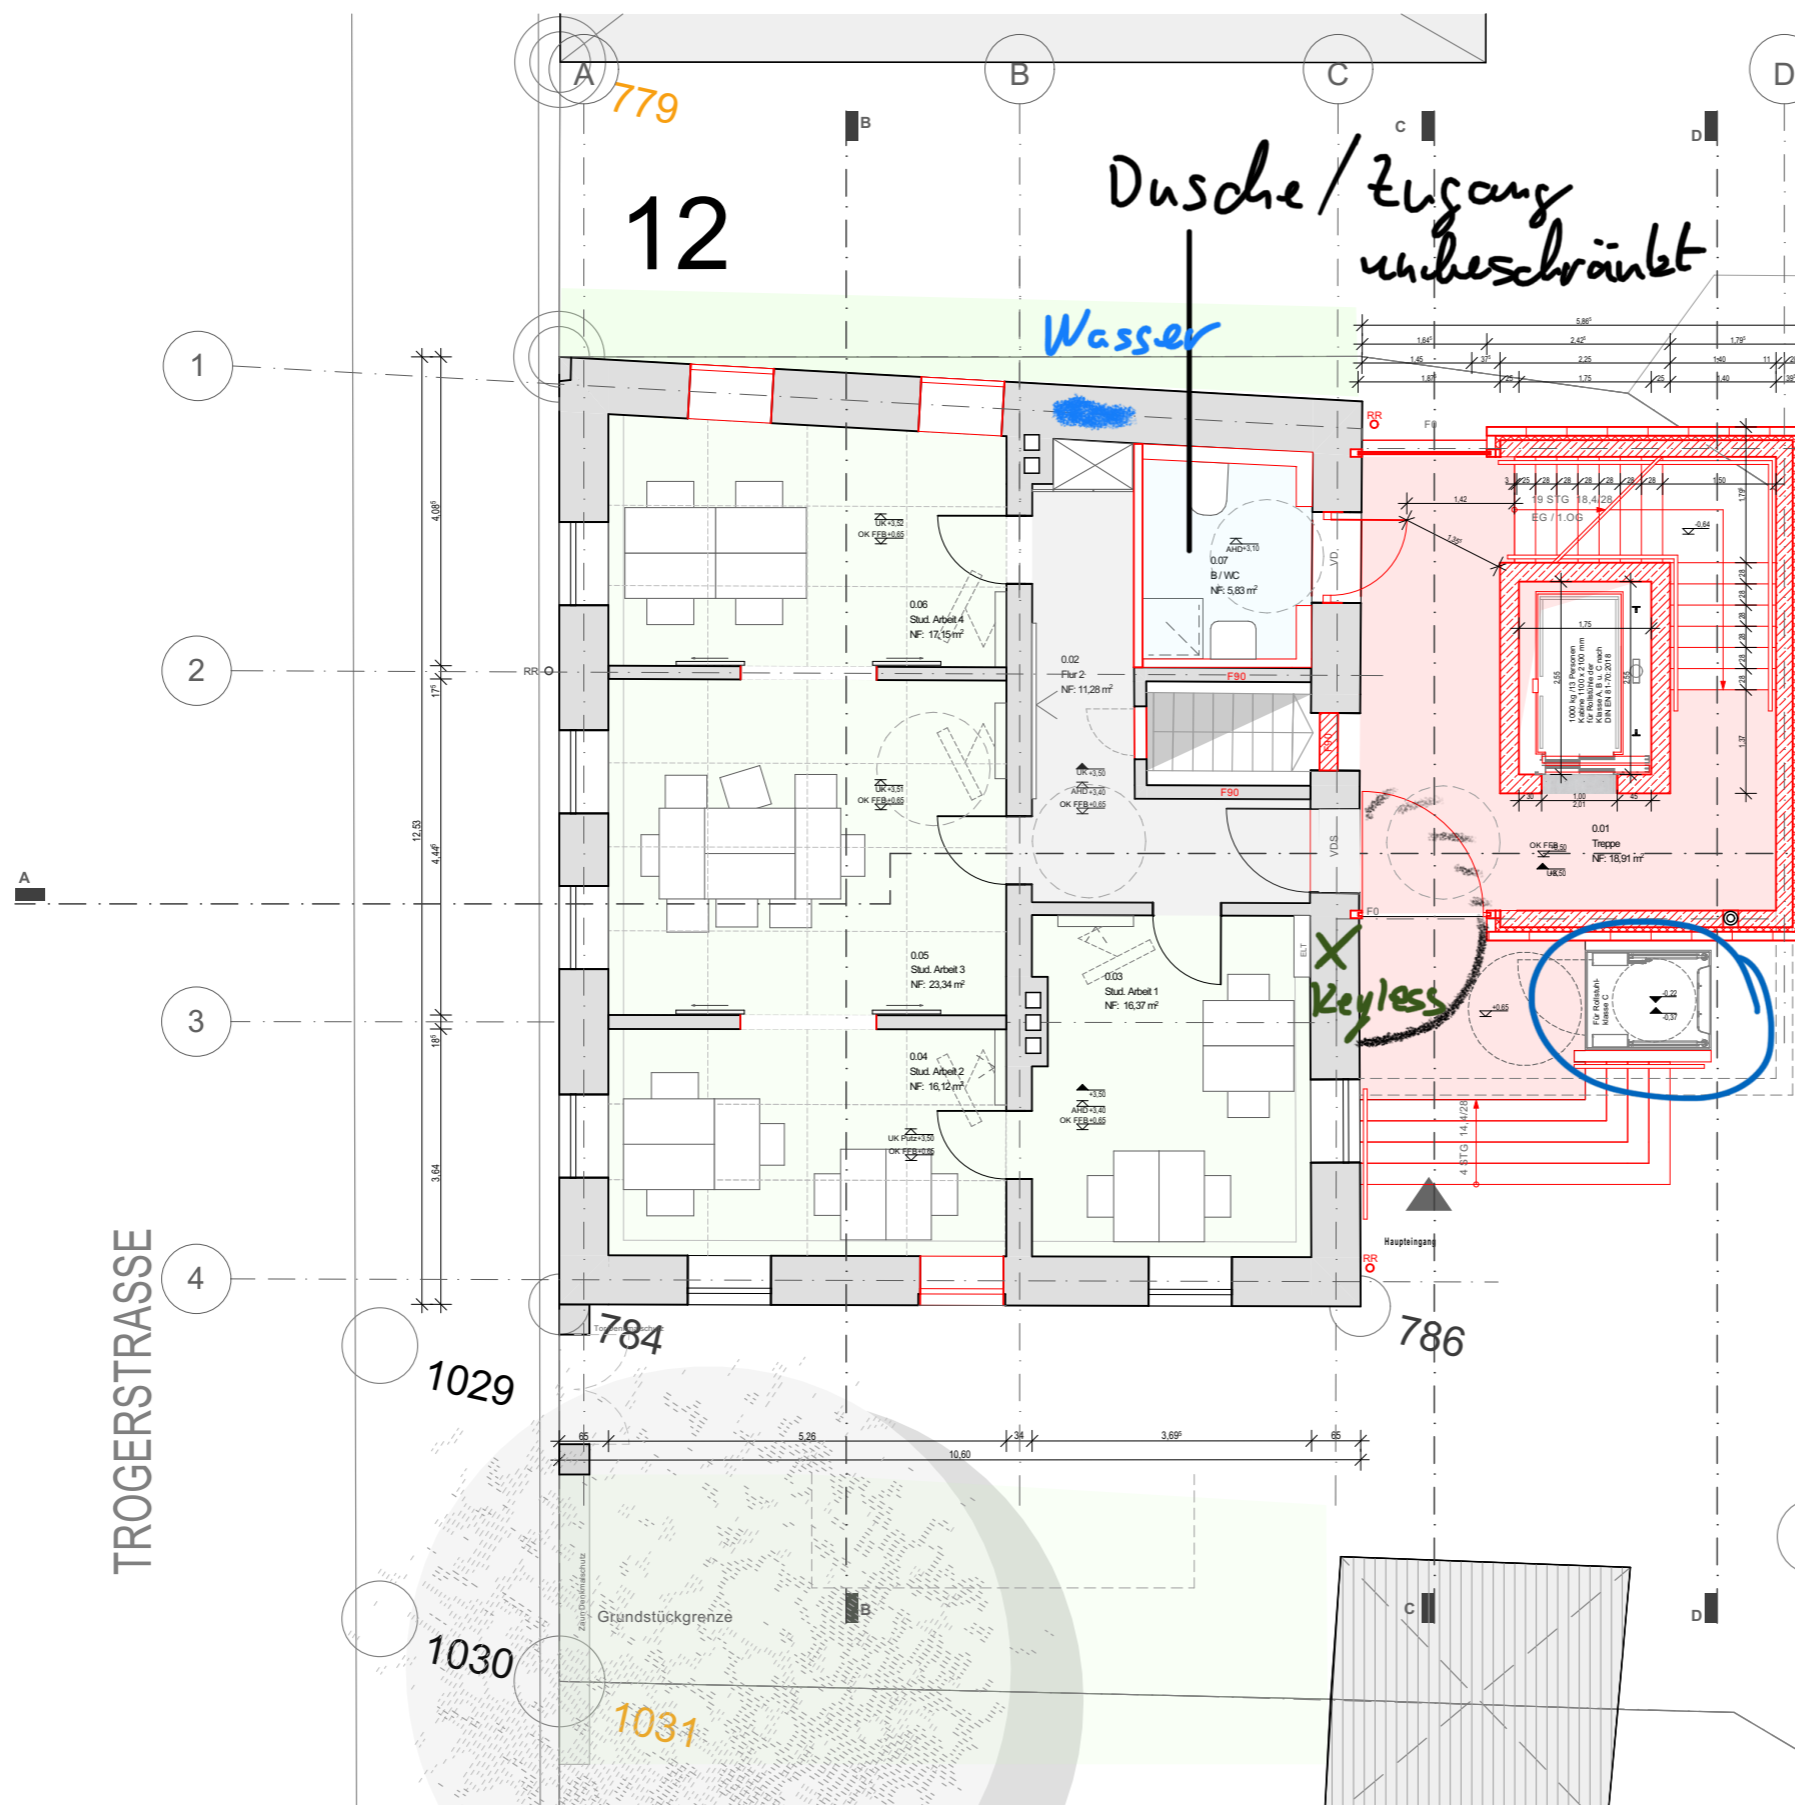

Bau 535 StudiTUM  
12.07.2021  
Vorentwurf

DACHAUFSICHT

Fernwärme

Türen mit Sichtfenster  
schon mal abgelehnt!  
„nicht angemessen“

Muss so, weil 6% Steigung  
↳ Wie Nutzung regeln  
↳ Freischaltung via  
Keyless ⚠

TROGERSTRASSE

Mail schreiben  
→ Offene Theke / Küche

TROGERSTRASSE

Schnitt A-A

Schnitt B-B

Schnitt D-D

Ansicht NORD + WEST

Ansicht NORD-OST