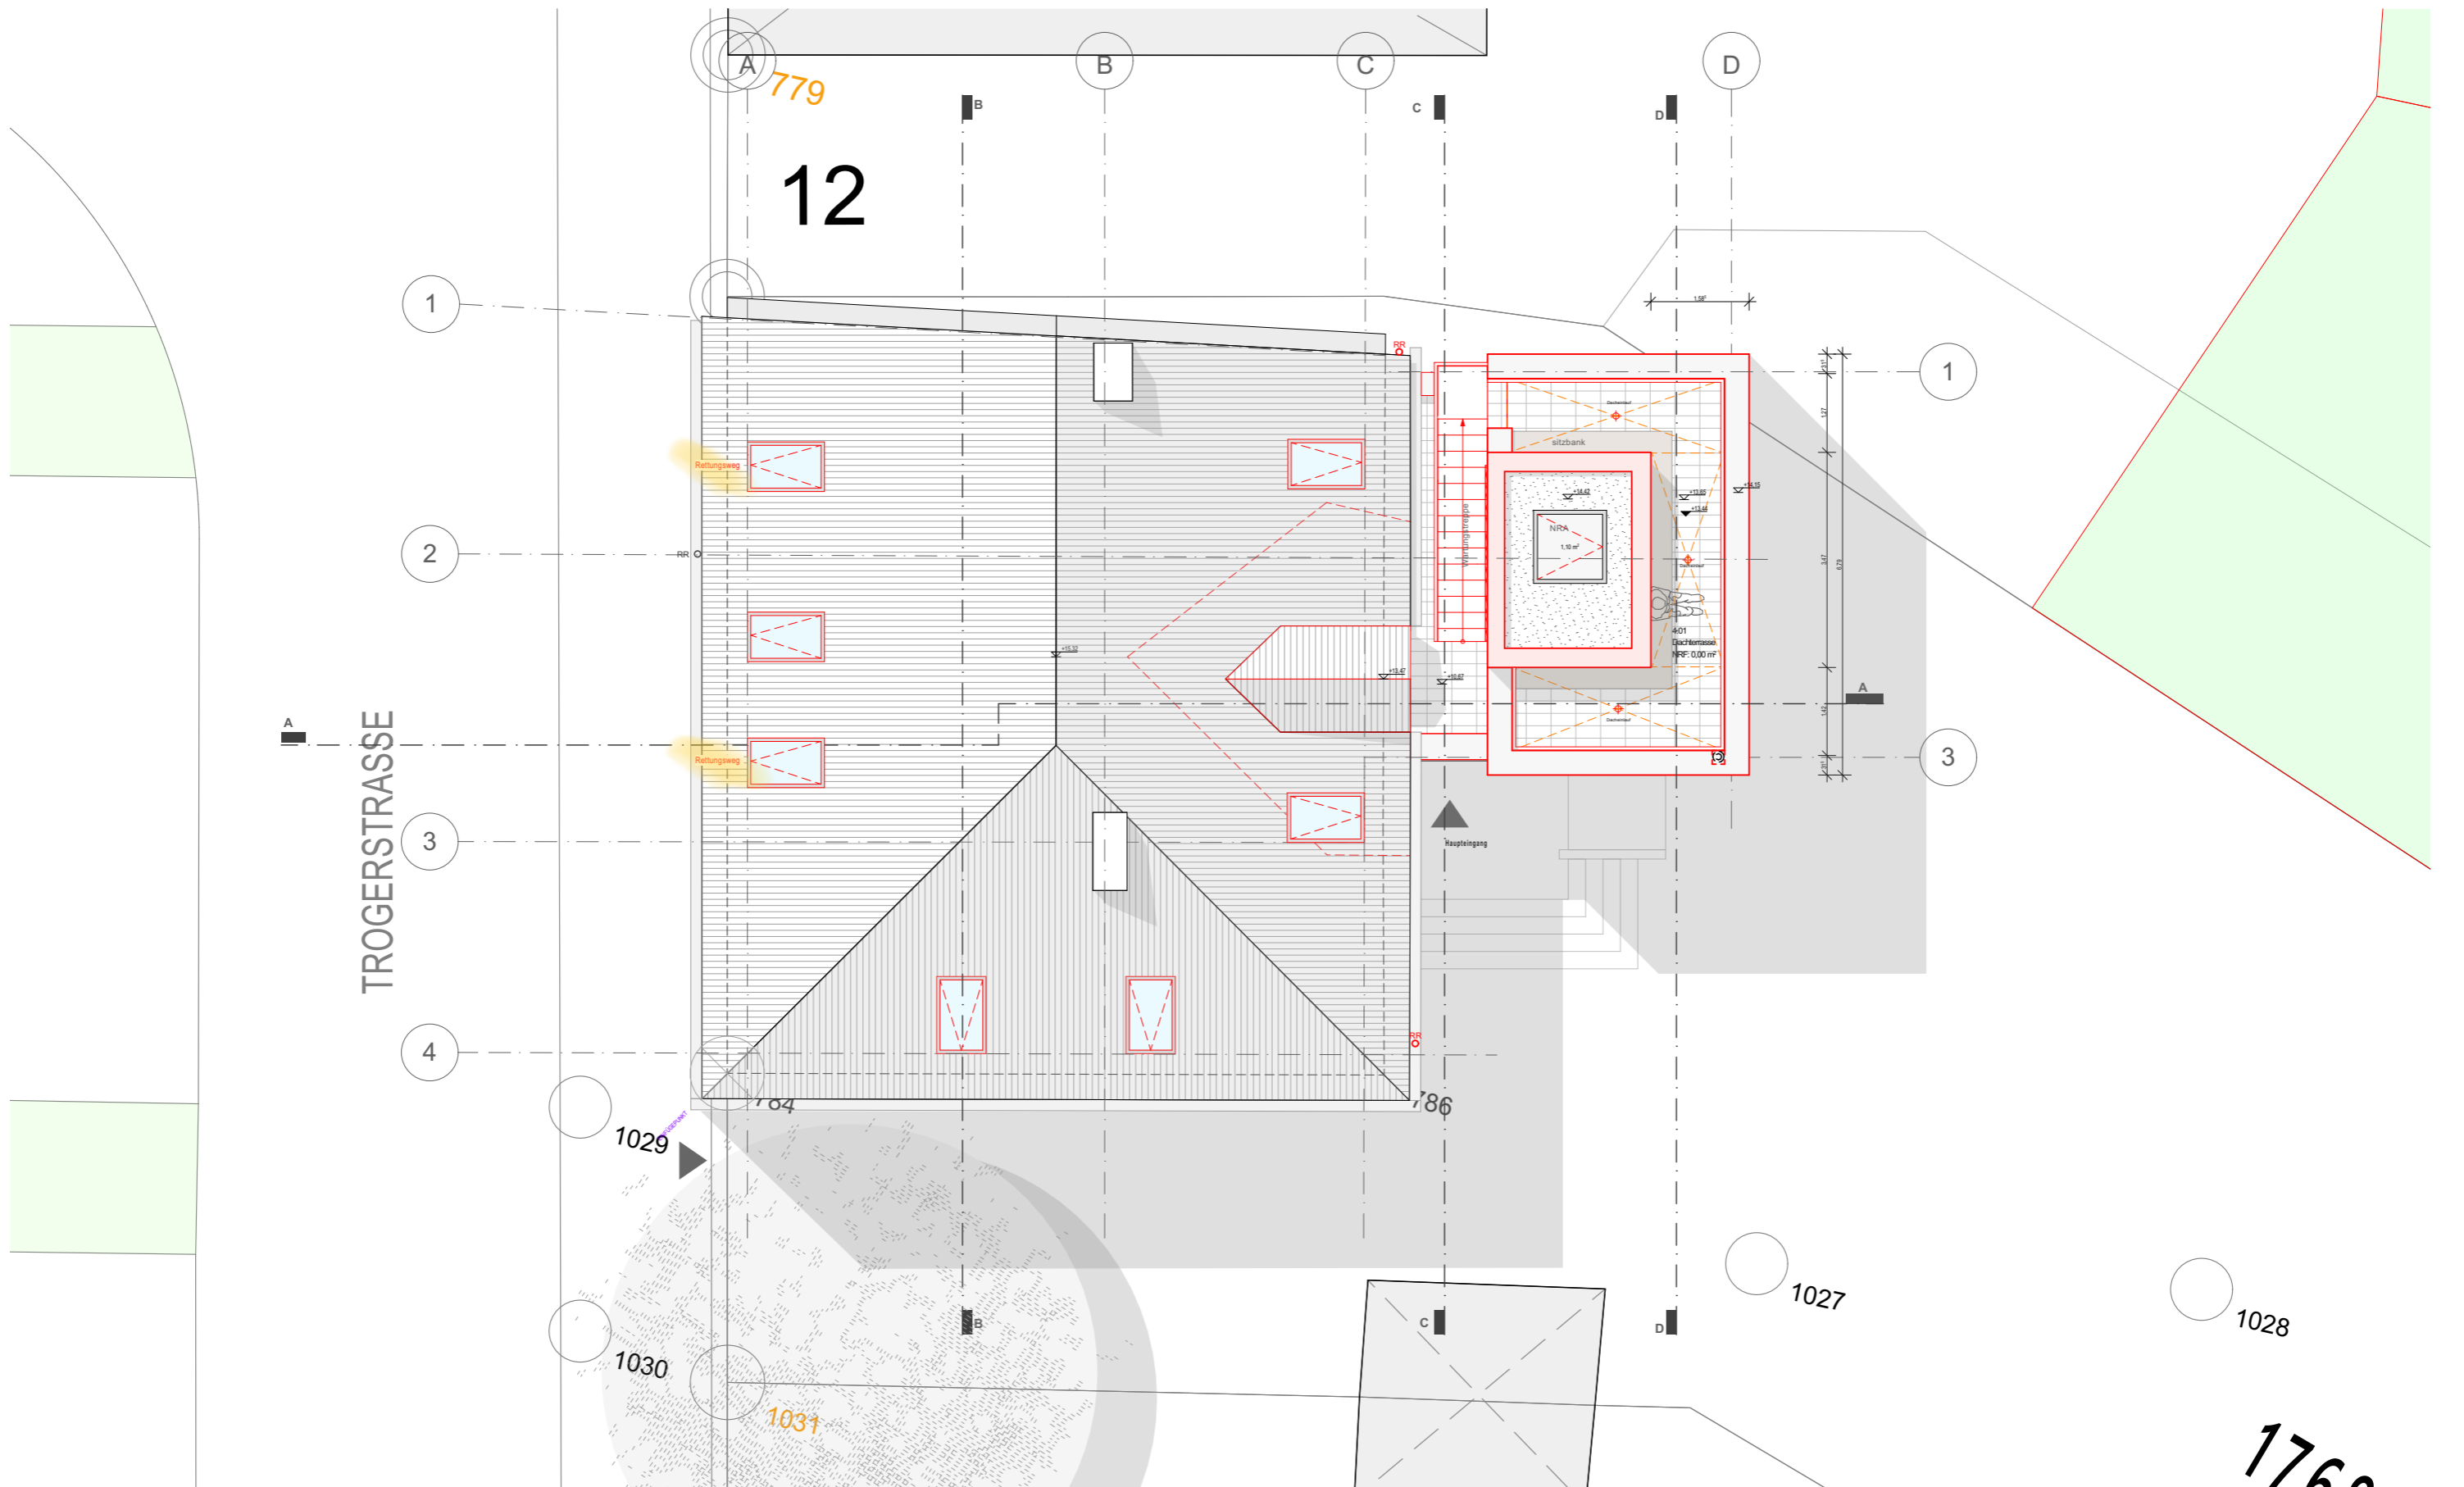

Bau 535 StudiTUM  
12.07.2021  
Vorentwurf

DACHAUFSICHT

Fernwärme

Türen mit Sichtfenster  
schon mal abgelehnt!  
„nicht angemessen“

Muss so, weil 6% Steigung  
↳ Wie Nutzung regeln  
↳ Freischaltung via  
Keyless ⚠

TROGERSTRASSE

Mail schreiben  
→ Offene Theke / Küche

TROGERSTRASSE

Schnitt A-A

Schnitt B-B

Schnitt D-D

Ansicht NORD + WEST

Ansicht NORD-OST