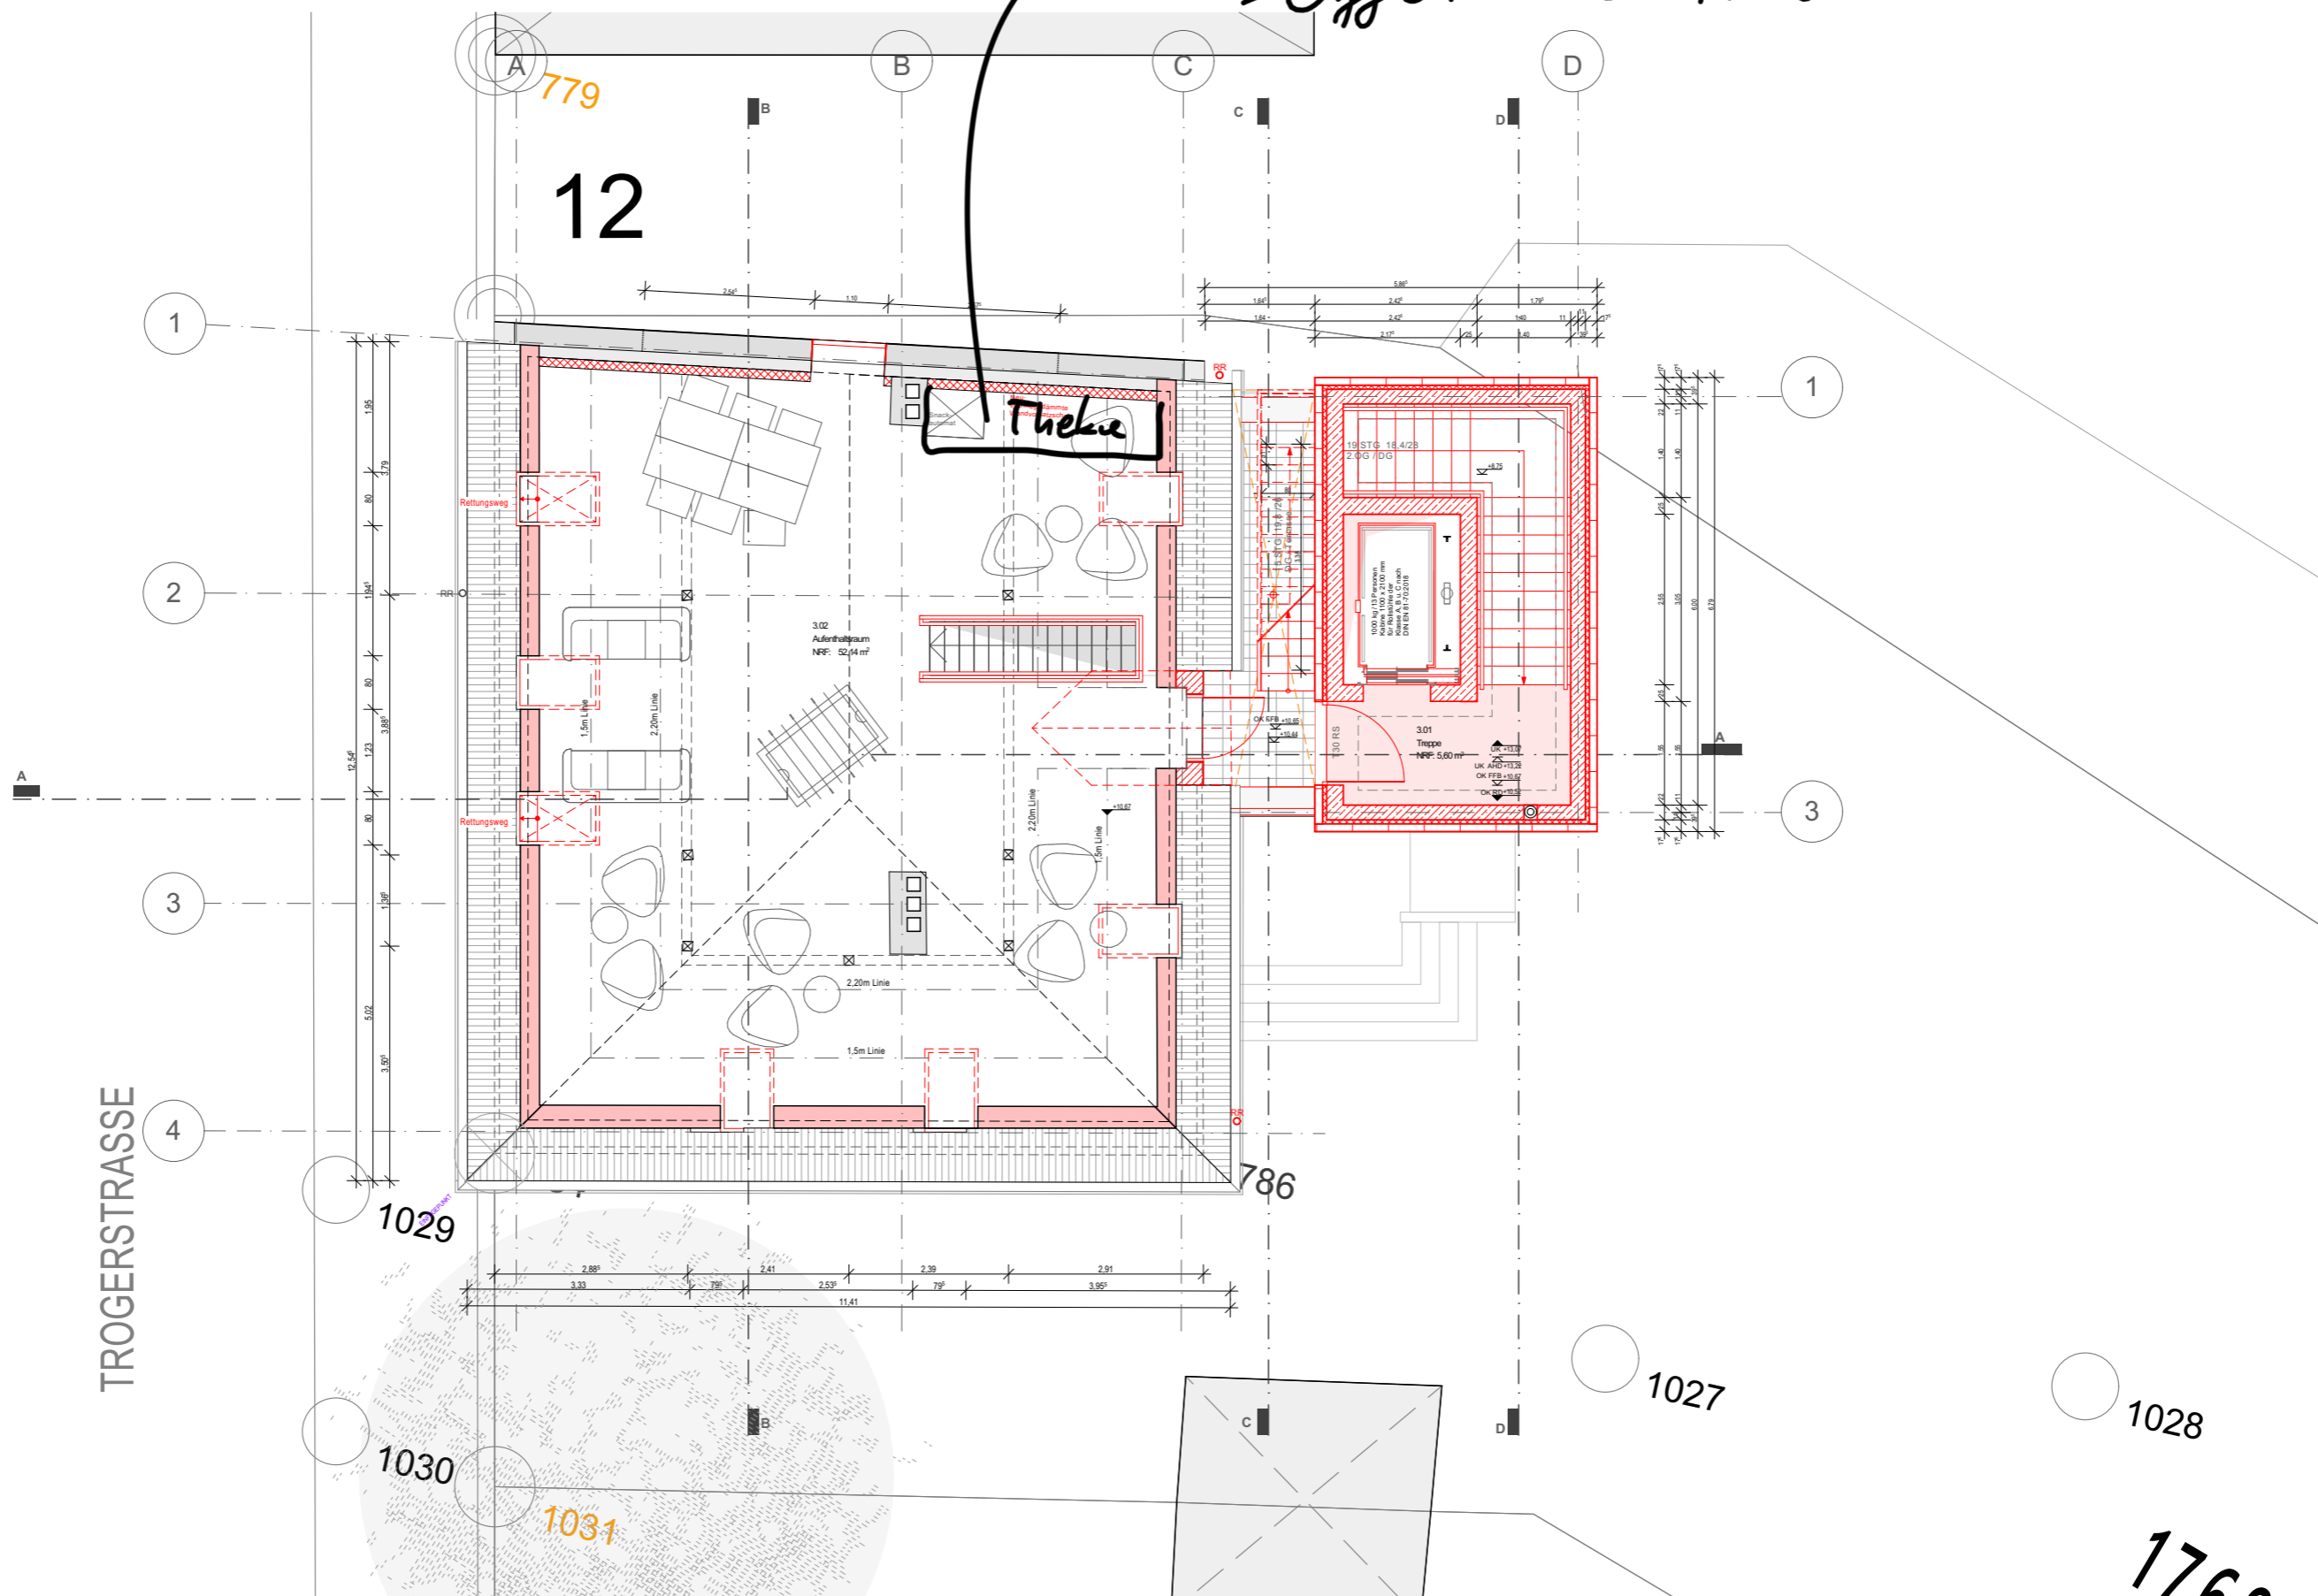

Bau 535 StudiTUM  
12.07.2021  
Vorentwurf

DACHAUFSICHT

Fernwärme

Türen mit Sichtfenster  
schon mal abgelehnt!  
„nicht angemessen“

Muss so, weil 6% Steigung  
↳ Wie Nutzung regeln  
↳ Freischaltung via  
Keyless ⚠

TROGERSTRASSE

Mail schreiben  
→ Offene Theke / Küche

TROGERSTRASSE

Schnitt A-A

Schnitt B-B

Schnitt D-D

Ansicht NORD + WEST

Ansicht NORD-OST