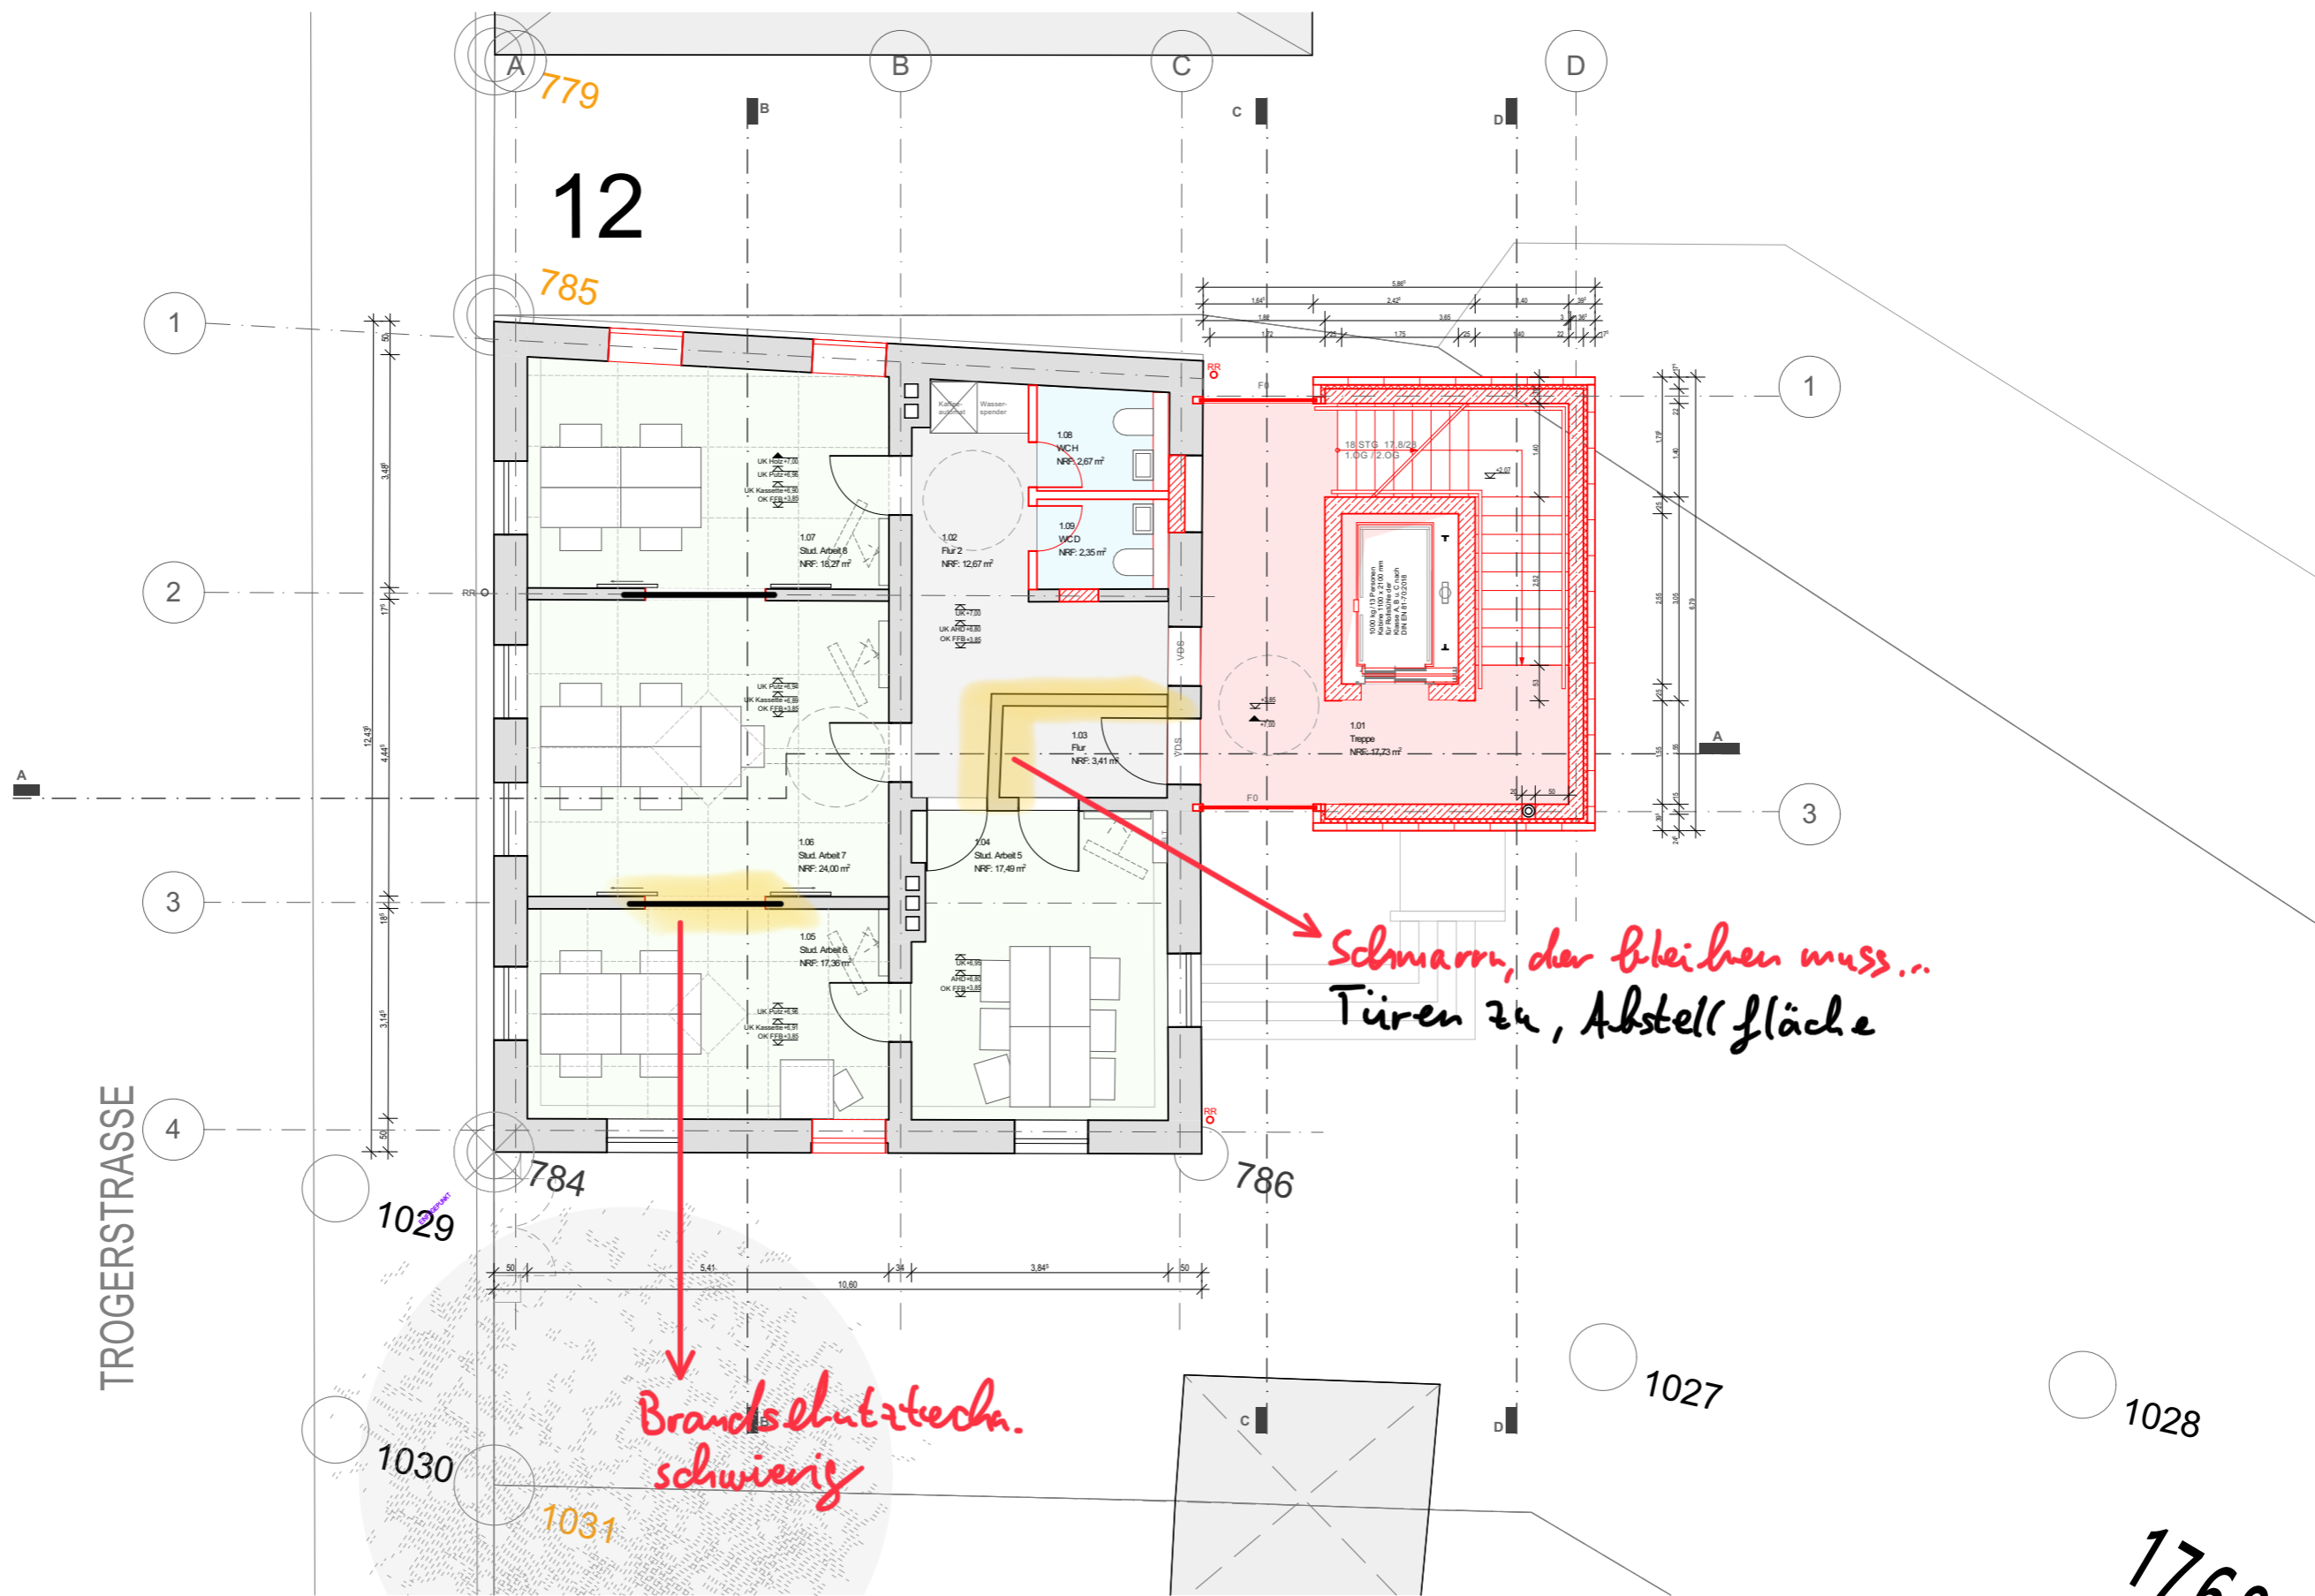

Bau 535 StudiTUM  
12.07.2021  
Vorentwurf

DACHAUFSICHT

Fernwärme

Türen mit Sichtfenster  
schon mal abgelehnt!  
„nicht angemessen“

Muss so, weil 6% Steigung  
↳ Wie Nutzung regeln  
↳ Freischaltung via  
Keyless ⚠

TROGERSTRASSE

Mail schreiben  
→ Offene Theke / Küche

TROGERSTRASSE

Schnitt A-A

Schnitt B-B

Schnitt D-D

Ansicht NORD + WEST

Ansicht NORD-OST