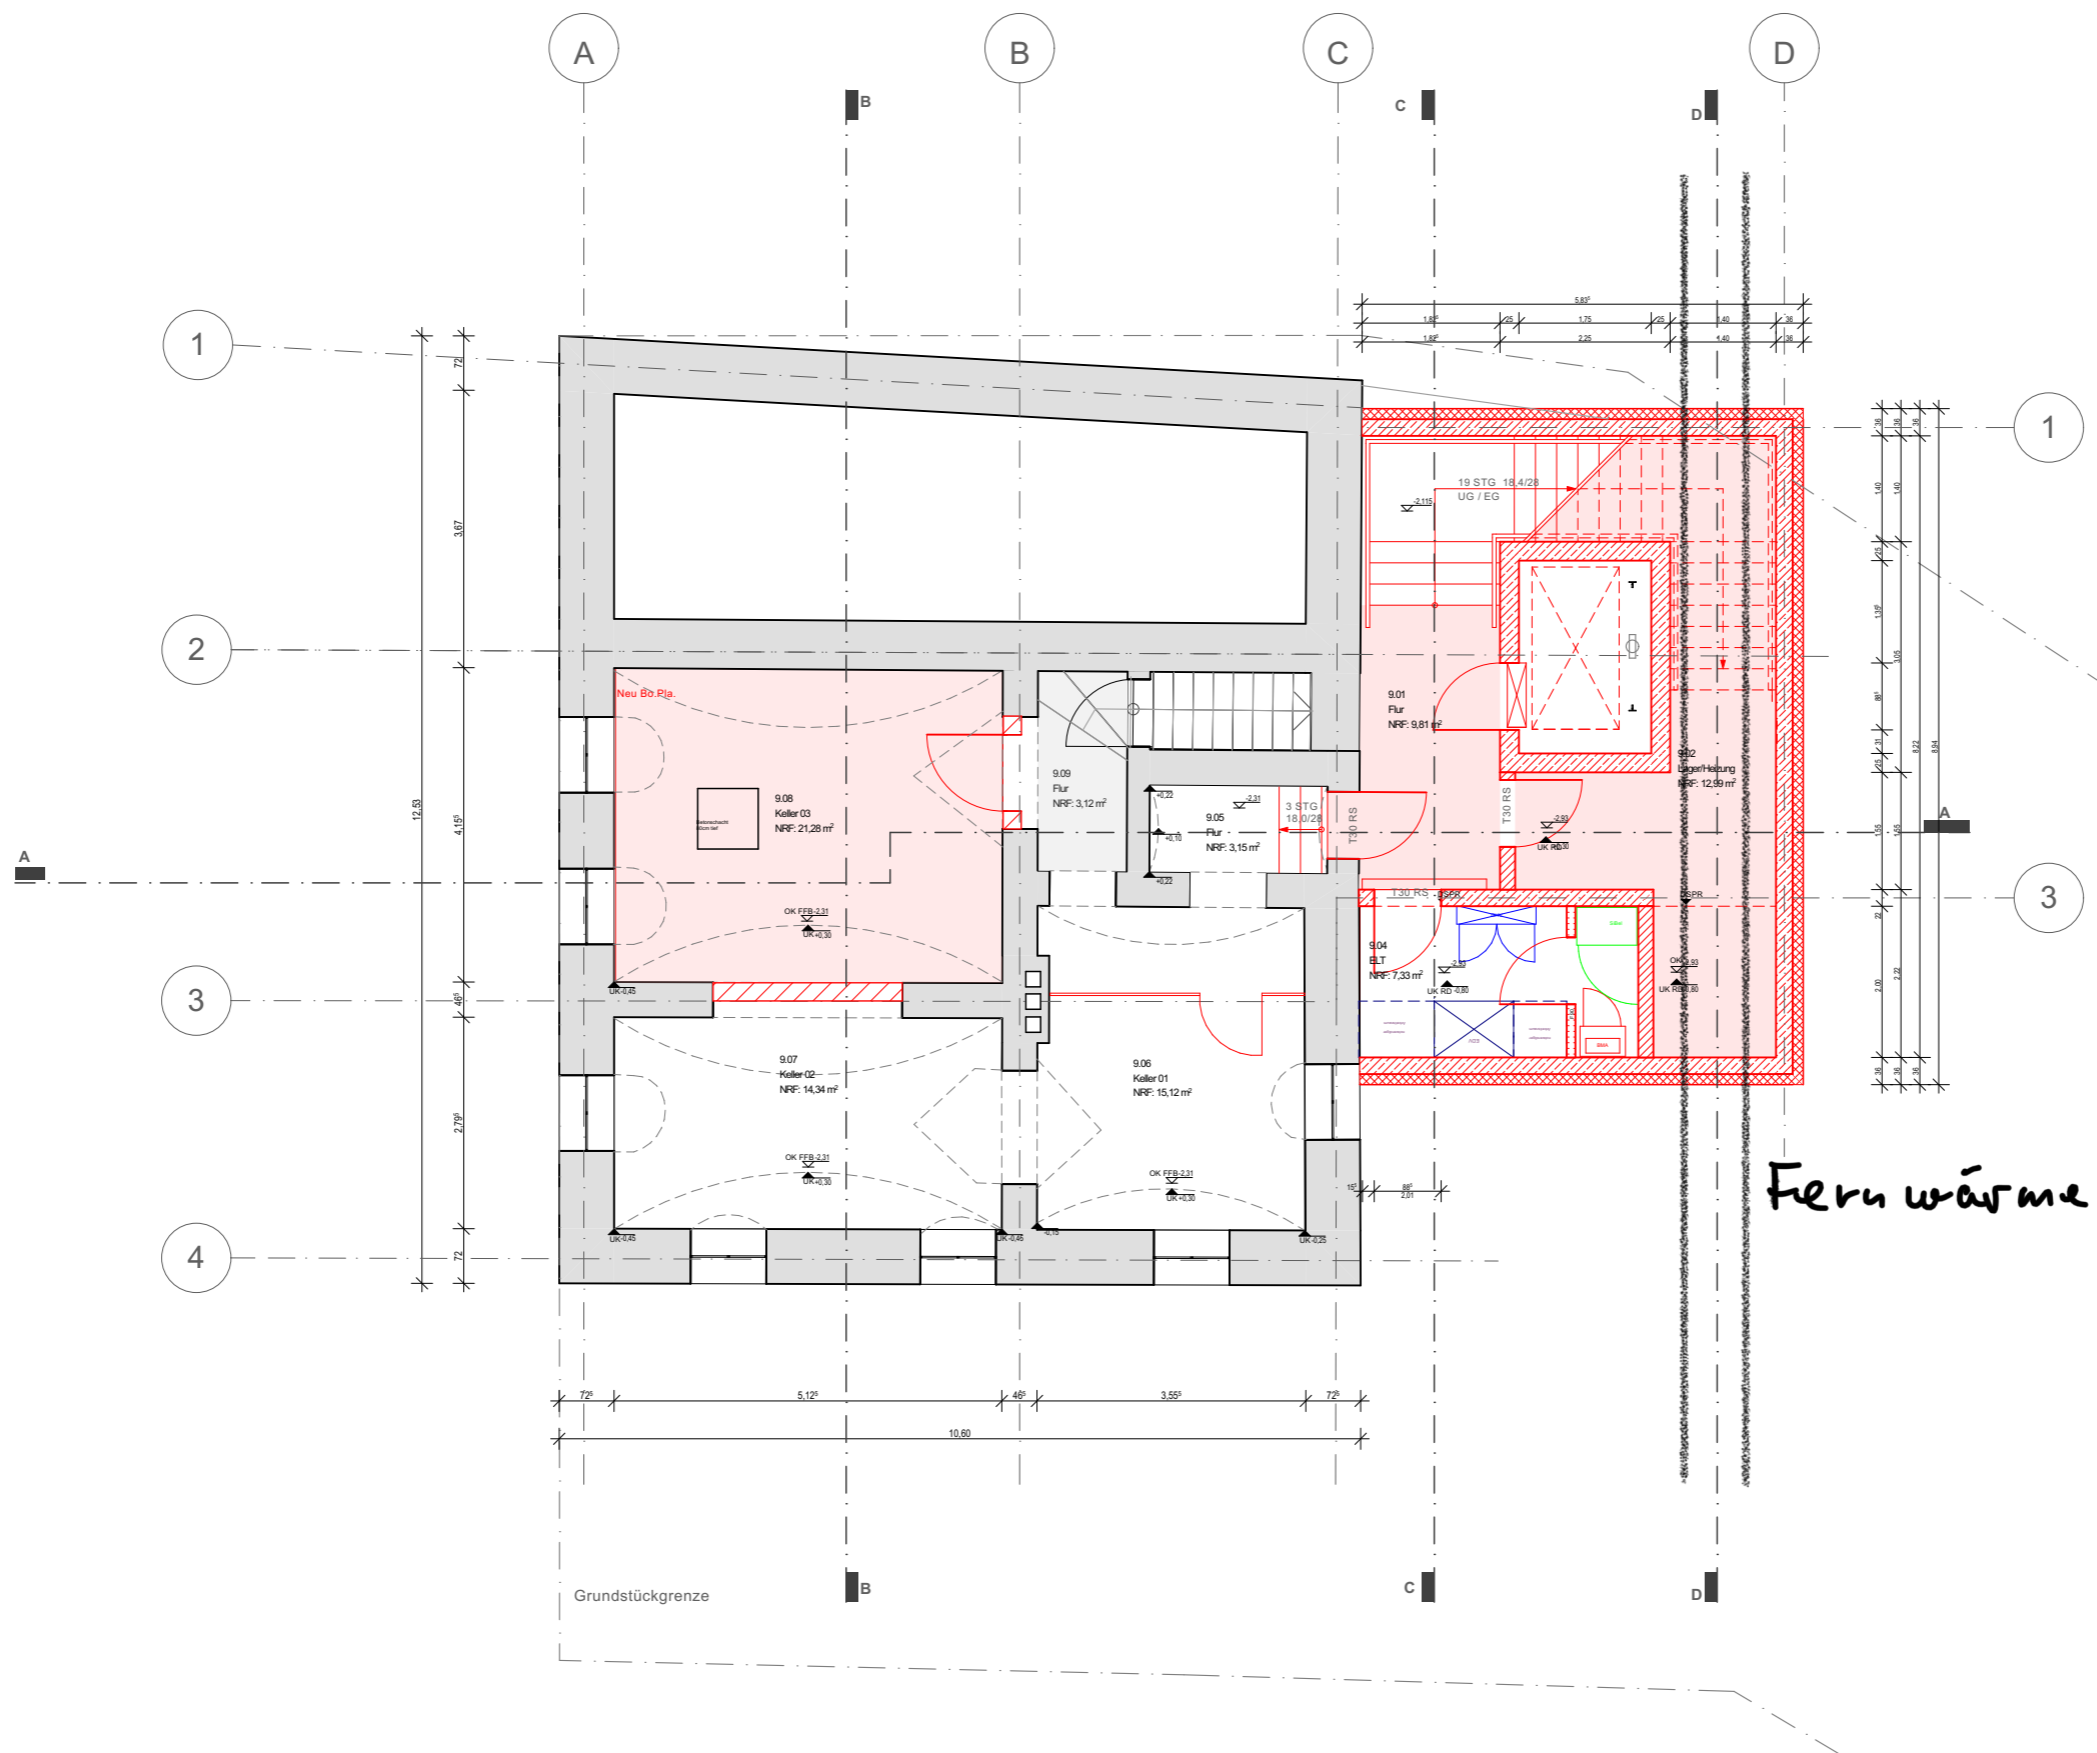

Bau 535 StudiTUM  
12.07.2021  
Vorentwurf

DACHAUFSICHT

Fernwärme

Türen mit Sichtfenster  
schon mal abgelehnt!  
„nicht angemessen“

Muss so, weil 6% Steigung  
↳ Wie Nutzung regeln  
↳ Freischaltung via  
Keyless ⚠

TROGERSTRASSE

Mail schreiben  
→ Offene Theke / Küche

TROGERSTRASSE

Schnitt A-A

Schnitt B-B

Schnitt D-D

Ansicht NORD + WEST

Ansicht NORD-OST