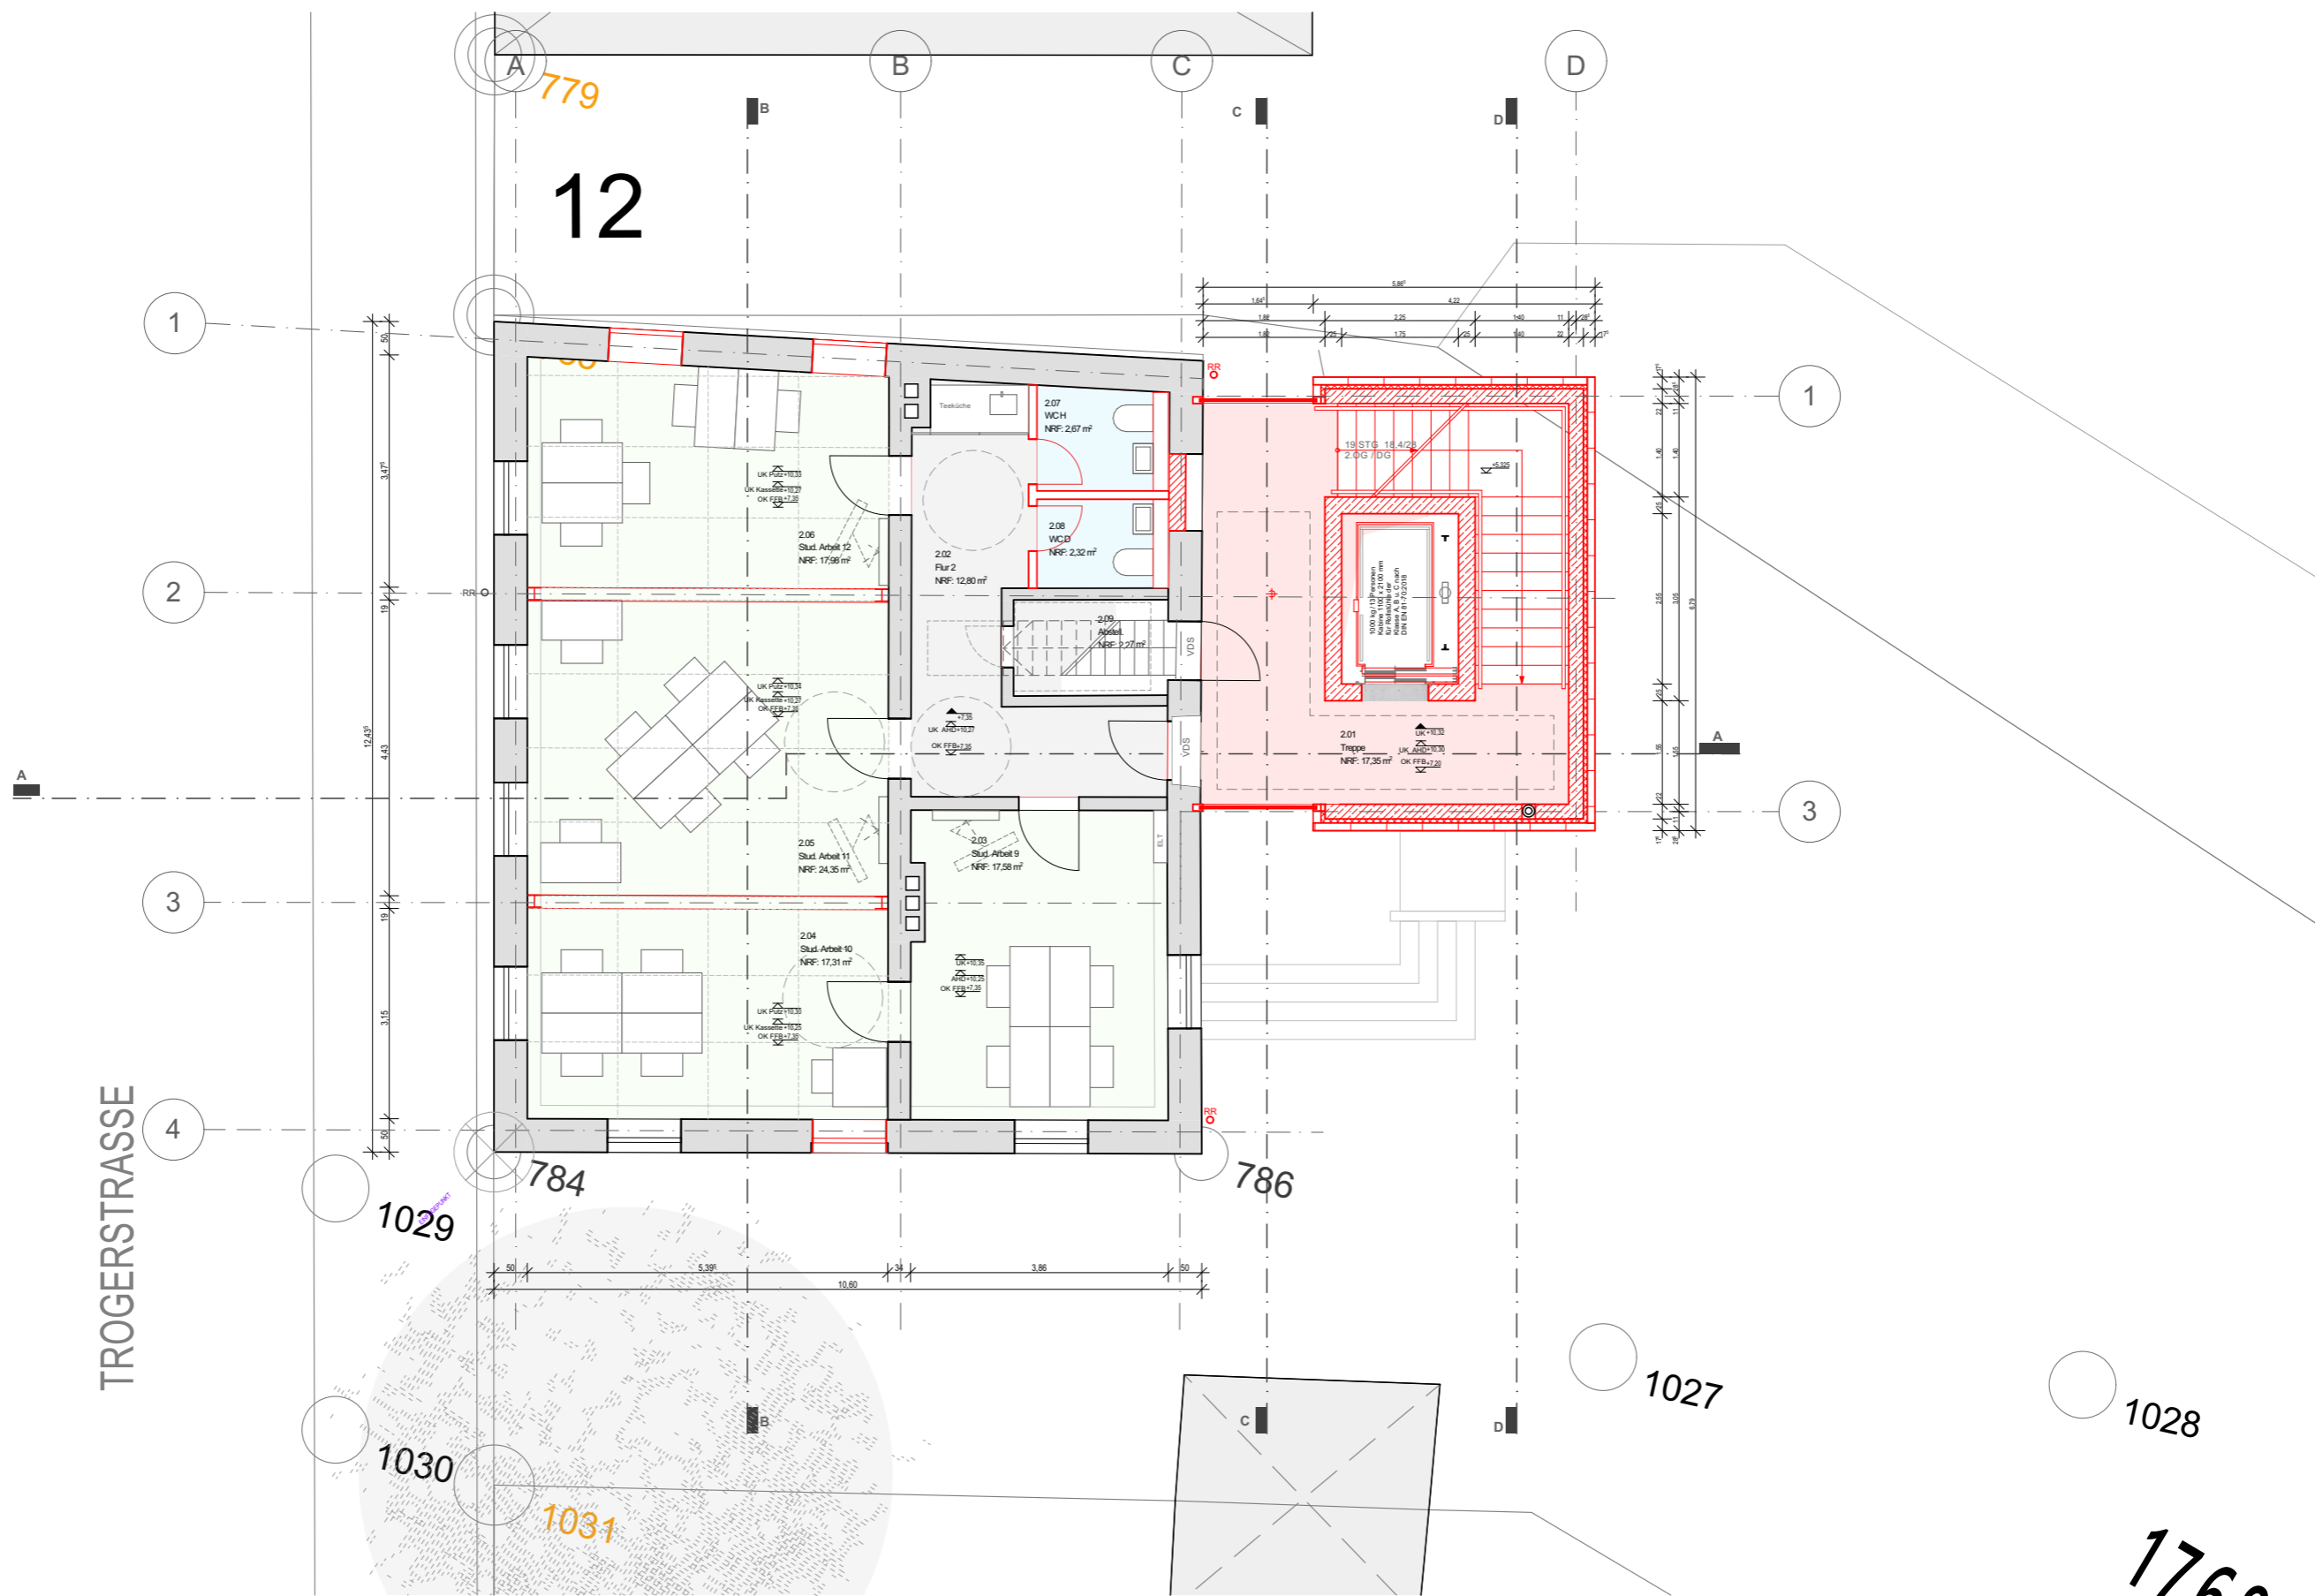

Bau 535 StudiTUM  
12.07.2021  
Vorentwurf

DACHAUFSICHT

Fernwärme

Türen mit Sichtfenster  
schon mal abgelehnt!  
„nicht angemessen“

Muss so, weil 6% Steigung  
↳ Wie Nutzung regeln  
↳ Freischaltung via  
Keyless ⚠

TROGERSTRASSE

Mail schreiben  
→ Offene Theke / Küche

TROGERSTRASSE

Schnitt A-A

Schnitt B-B

Schnitt D-D

Ansicht NORD + WEST

Ansicht NORD-OST