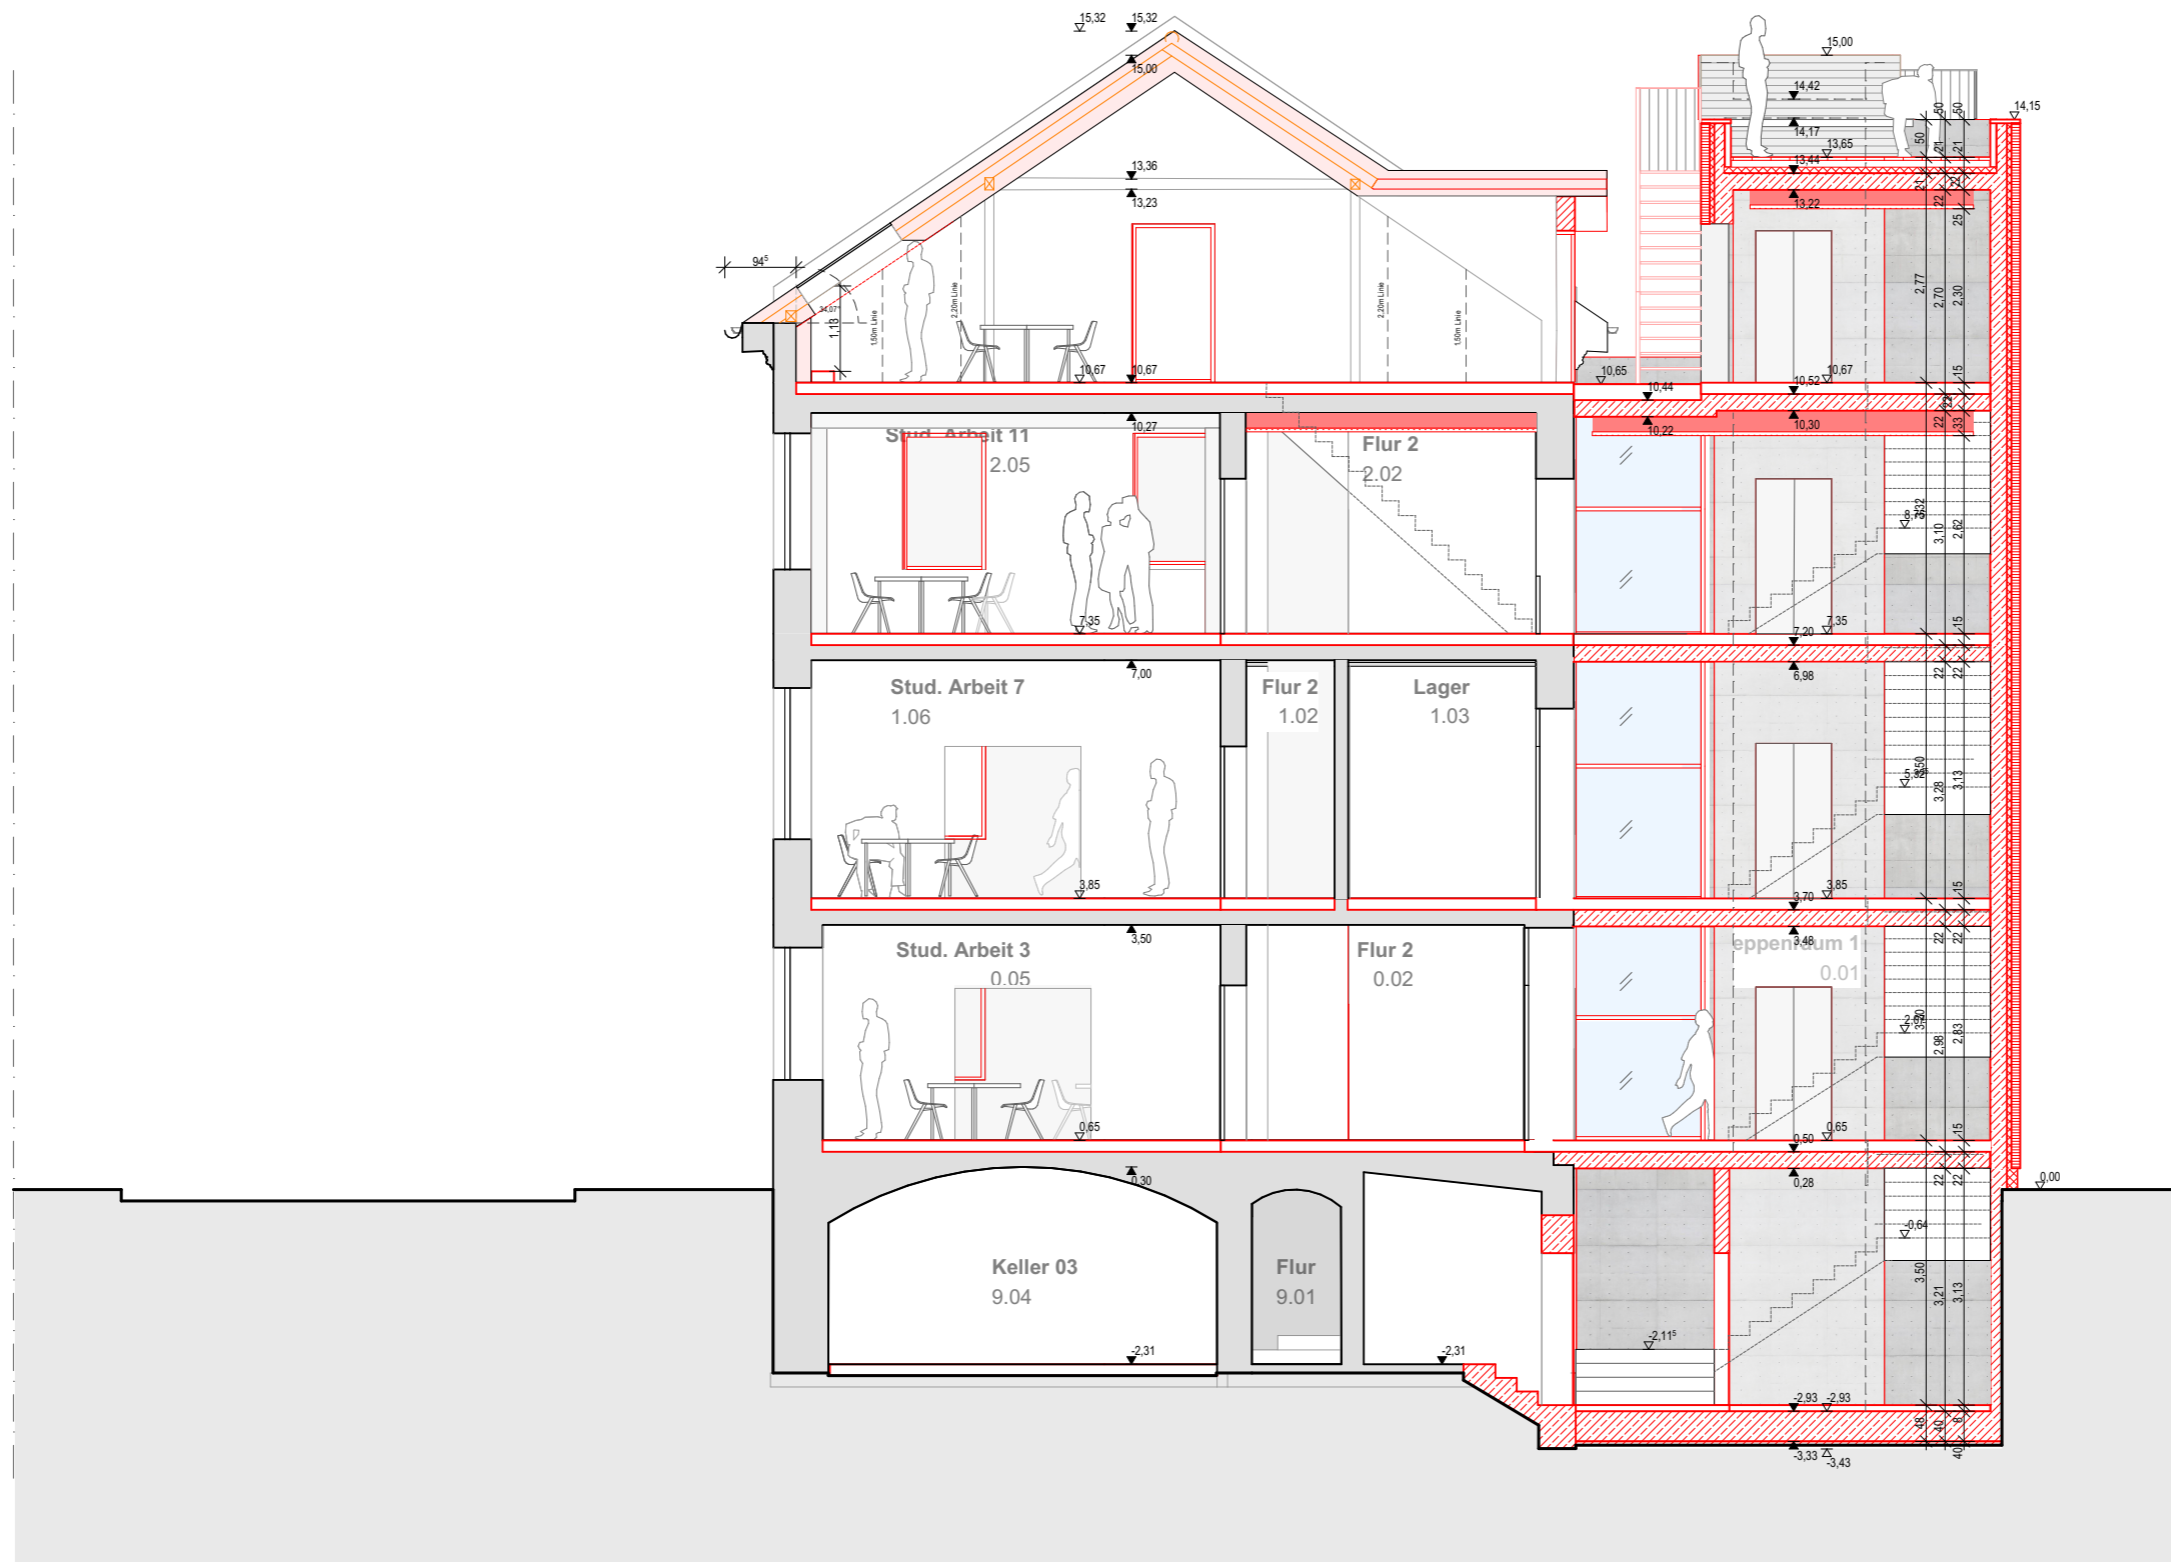

Bau 535 StudiTUM  
12.07.2021  
Vorentwurf

DACHAUFSICHT

Fernwärme

Türen mit Sichtfenster  
schon mal abgelehnt!  
„nicht angemessen“

Muss so, weil 6% Steigung  
↳ Wie Nutzung regeln  
↳ Freischaltung via  
Keyless ⚠

TROGERSTRASSE

Mail schreiben  
→ Offene Theke / Küche

TROGERSTRASSE

Schnitt A-A

Schnitt B-B

Schnitt D-D

Ansicht NORD + WEST

Ansicht NORD-OST