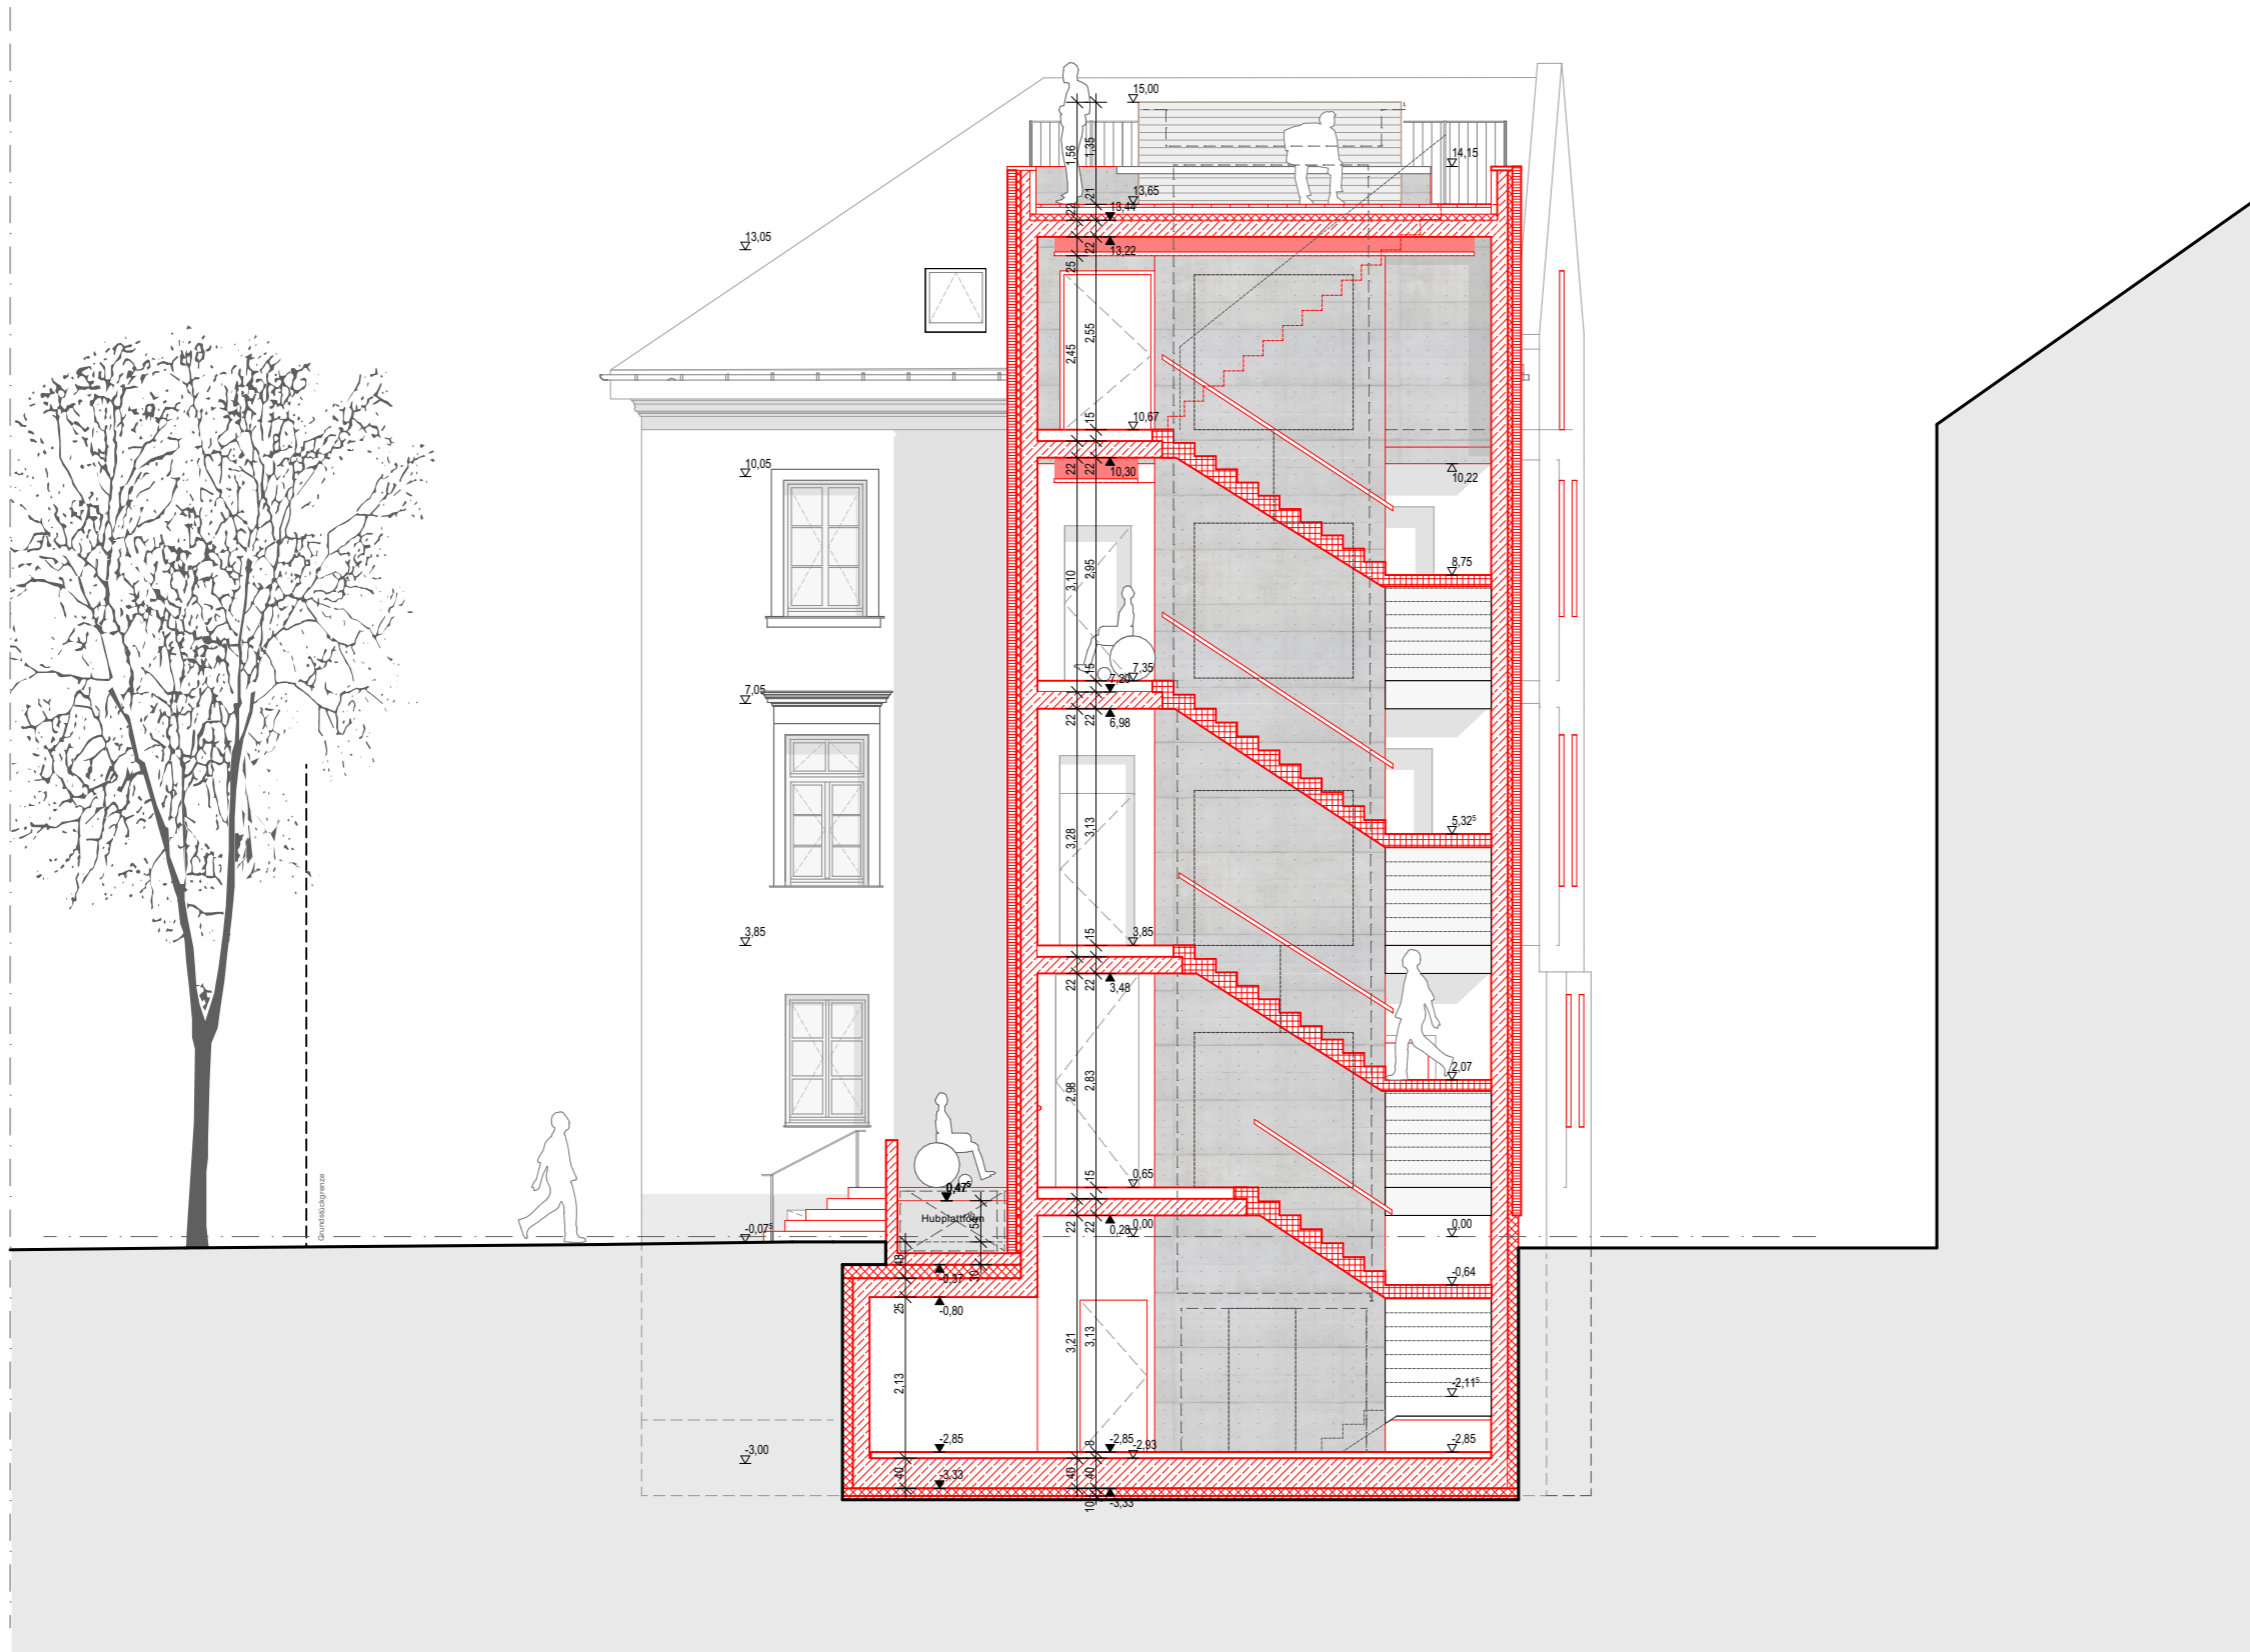

Bau 535 StudiTUM  
12.07.2021  
Vorentwurf

DACHAUFSICHT

Fernwärme

Türen mit Sichtfenster  
schon mal abgelehnt!  
„nicht angemessen“

Muss so, weil 6% Steigung  
↳ Wie Nutzung regeln  
↳ Freischaltung via  
Keyless ⚠

TROGERSTRASSE

Mail schreiben  
→ Offene Theke / Küche

TROGERSTRASSE

Schnitt A-A

Schnitt B-B

Schnitt D-D

Ansicht NORD + WEST

Ansicht NORD-OST