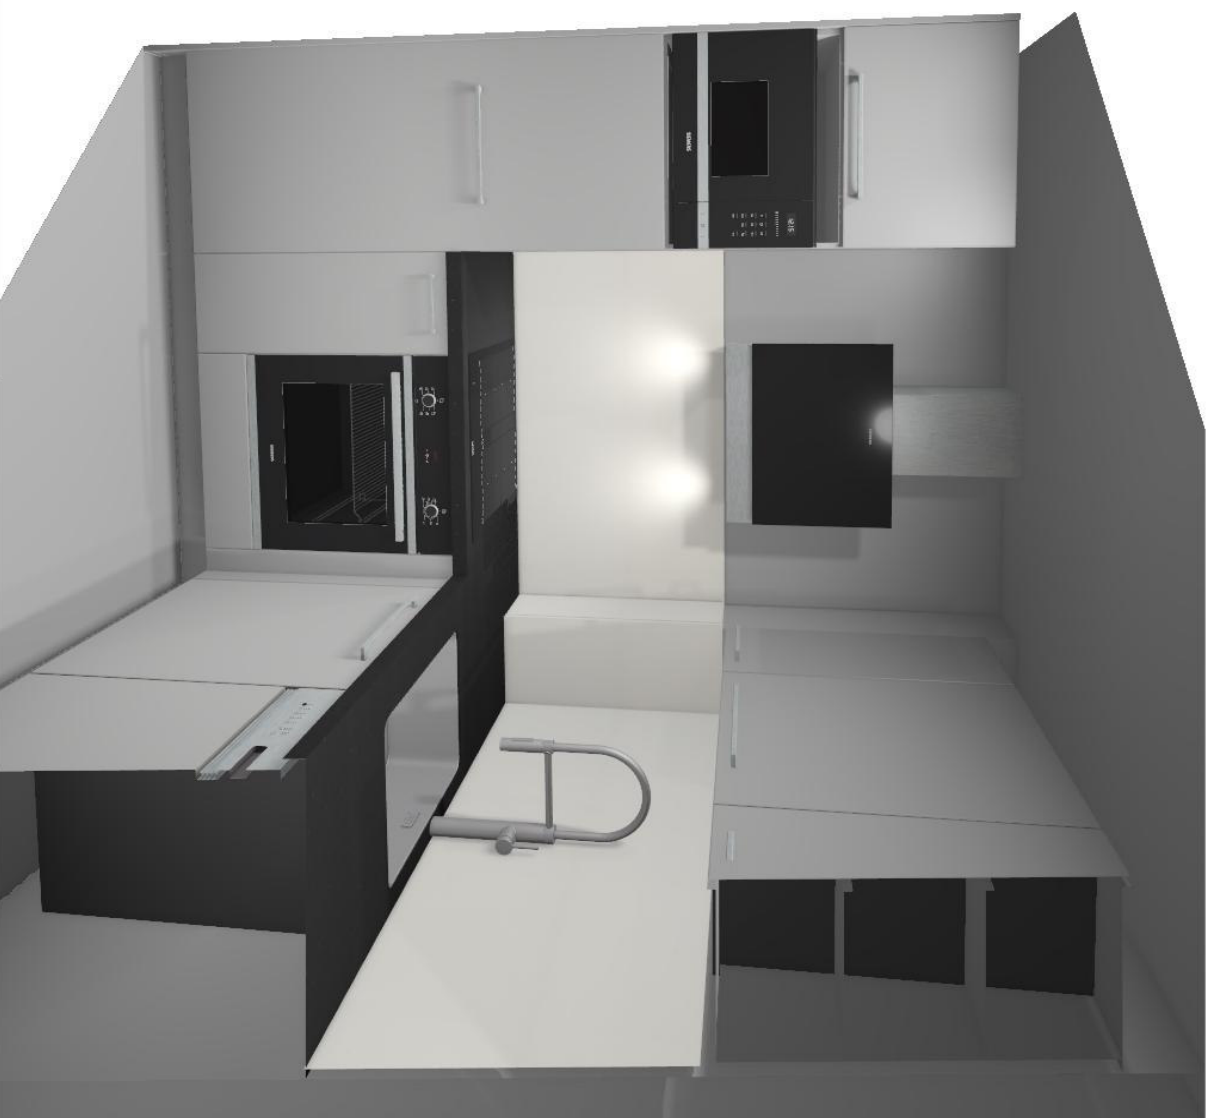

**MARQUARDT**  
KÜCHEN

11.08.2022 - Perspektive -

Kommission:

Matti Kaye

KD-Nr. - Auftrag:

1010866 -

174 Marquardt 2022 Griff Edelstahl-Optik, Metall

Ansprechpartner\*In: Michael Wolfigger

Die Darstellungen dienen nur dem grafischen Überblick und sind nicht passgenau.

Farben und Strukturverläufe können abweichen. Änderungen der Arbeitsplattenteilung und Frontaufteilung sind herstellerbedingt vorbehalten.

**MARQUARDT**  
KÜCHEN

11.08.2022 - Perspektive -

Kommission:

Matti Kaye

KD-Nr. - Auftrag:

1010866 -

174 Marquardt 2022

Griff Edelstahl-Optik, Metall