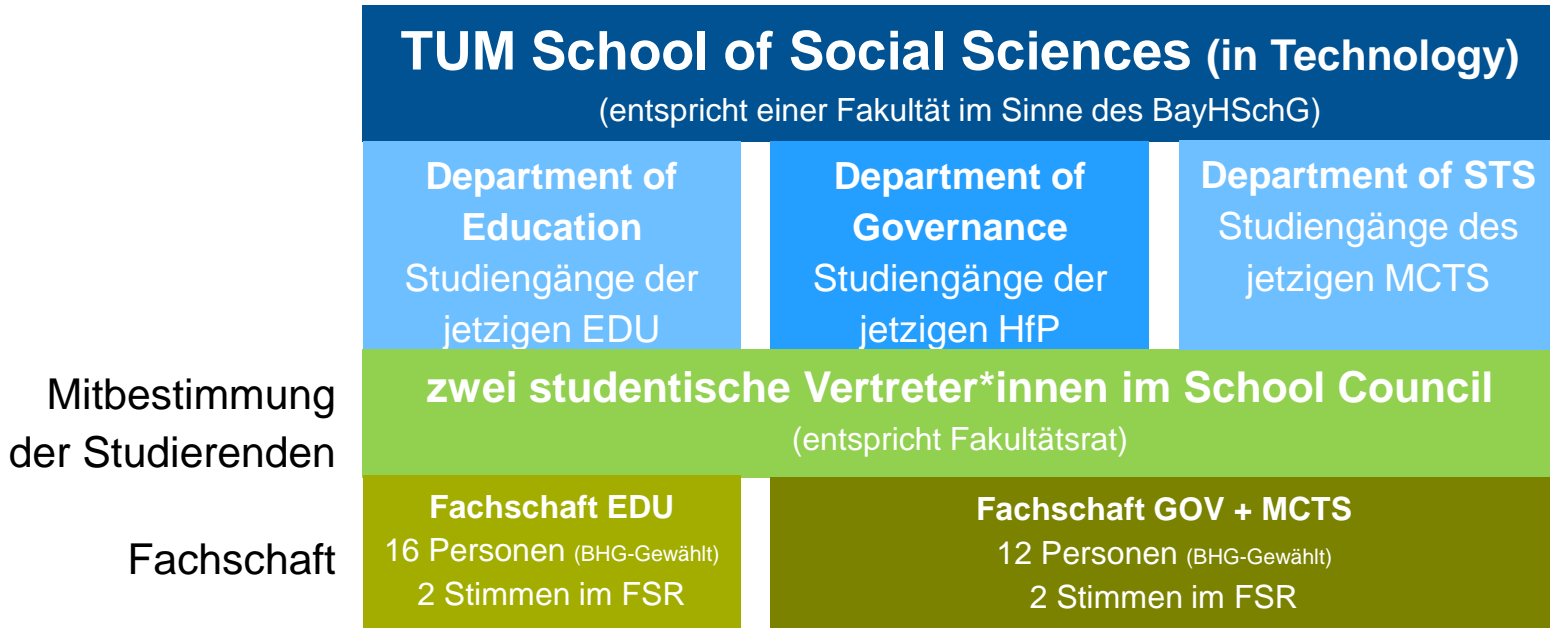

TUM School of Social Sciences – Fachschaftsstruktur

David Vadasz

17.01.2021

Uhrenturm der TUM

Aktuelle Fakultäts- & Fachschaftsstruktur

Künftige School Struktur (School = Fakultät im Sinne d. BayHSchG)

Welche Studiengänge?

Mitbestimmung der Studierenden

Künftige Fachschaftsstruktur Möglichkeit 1

Künftige Fachschaftsstruktur Möglichkeit 2

Künftige Fachschaftsstruktur Möglichkeit 3