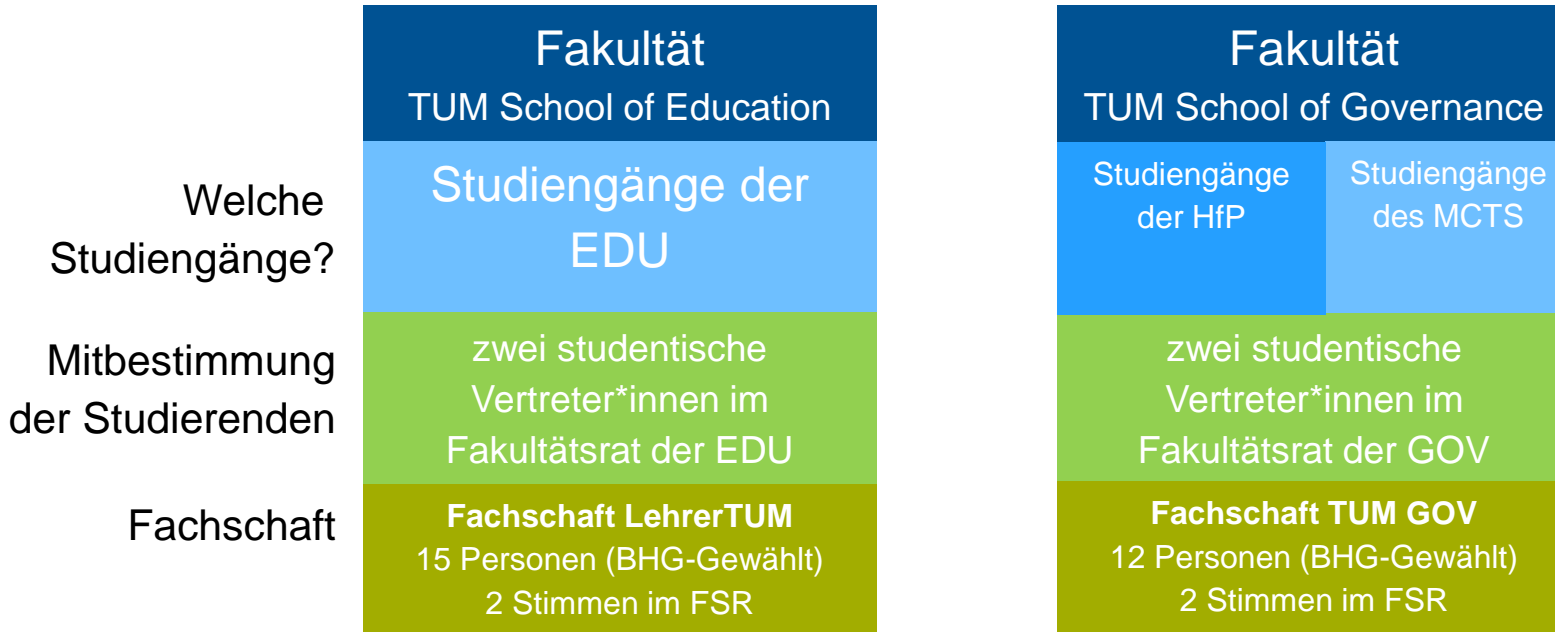

TUM School of Social Sciences – Fachschaftsstruktur

David Vadasz

17.01.2021

Uhrenturm der TUM

Aktuelle Fakultäts- & Fachschaftsstruktur

Künftige School Struktur (School = Fakultät im Sinne d. BayHSchG)

Welche Studiengänge?

Mitbestimmung der Studierenden

Künftige Fachschaftsstruktur Möglichkeit 1

Künftige Fachschaftsstruktur Möglichkeit 2

Künftige Fachschaftsstruktur Möglichkeit 3