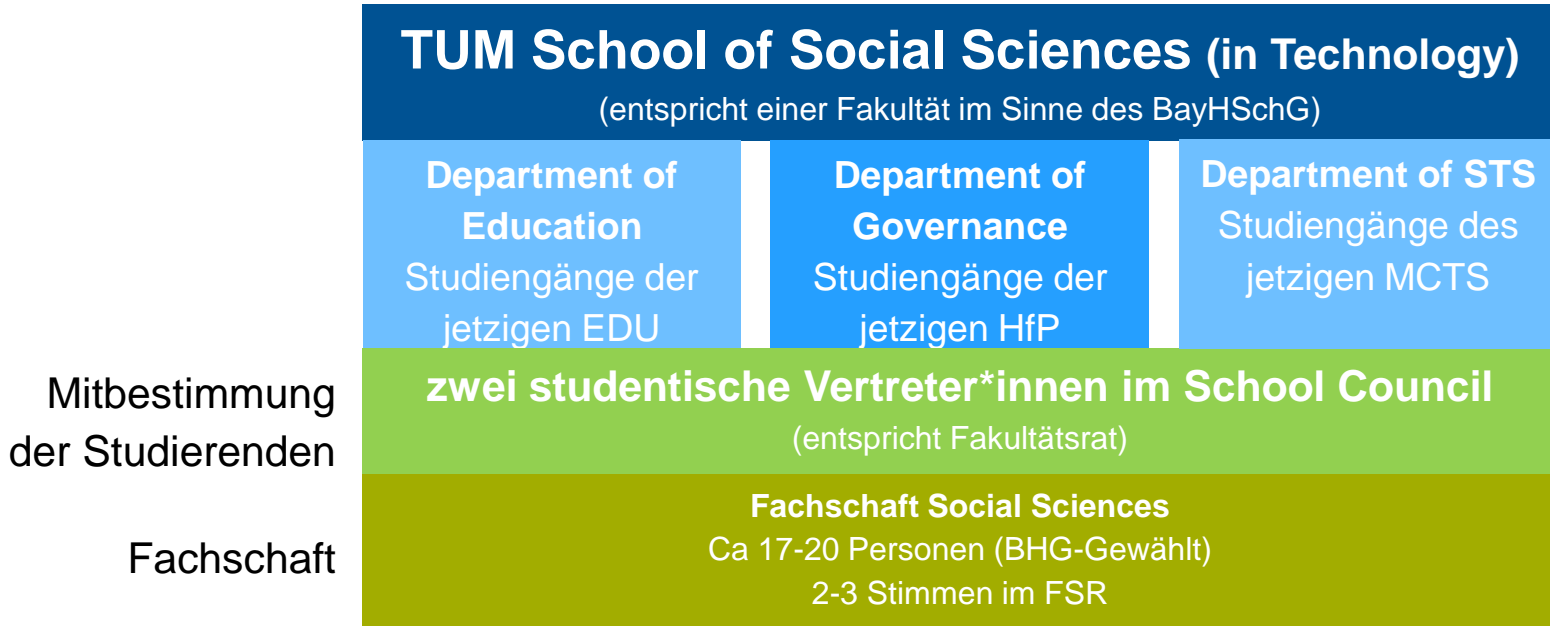

TUM School of Social Sciences – Fachschaftsstruktur

David Vadasz

17.01.2021

Uhrenturm der TUM

Aktuelle Fakultäts- & Fachschaftsstruktur

Künftige School Struktur (School = Fakultät im Sinne d. BayHSchG)

Welche Studiengänge?

Mitbestimmung der Studierenden

Künftige Fachschaftsstruktur Möglichkeit 1

Künftige Fachschaftsstruktur Möglichkeit 2

Künftige Fachschaftsstruktur Möglichkeit 3